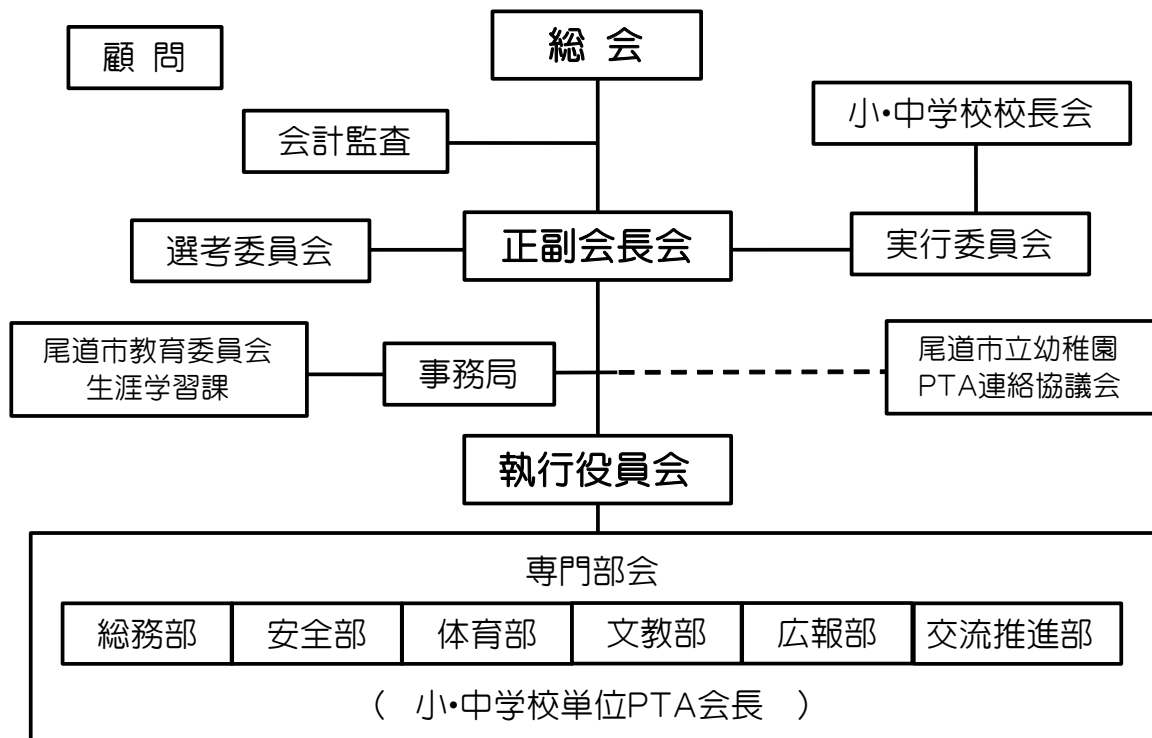

令和5年度 尾道市PTA連合会 組織図

⇕ 相互協力関係

小・中学校単位PTAおよびPTA会員

令和5年度 尾道市PTA連合会役員名簿

【正副会長】

《会長》吉浦 史貴

《筆頭副会長》安本 皇

《総務部副会長》工藤 孝之 《安全部副会長》檀上 朋宏 《体育部副会長》岸上 幸由
 《文教部副会長》本村 勝信 《広報部副会長》村上 純平 《推進部副会長》吉居 伯武・添田 文